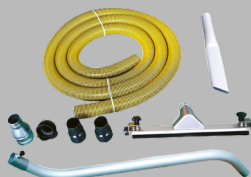

3 турбины Ametek

3 независимых мотора Ametek по 1200 Вт защищены металлической обложкой.

Прямой выпуск с задвижкой

Позволяет быстро создать давление для очистки фильтров без потери времени на снятие шланга.

Система очистки фильтра обратным потоком воздуха

Объём бака 60 литров

Выдвижной бак большого объёма для продолжительной работы.

Полная комплектация

В стоимость пылесоса включен полный набор аксессуаров (фильтр, шланг 7,5 м, S-образная рукоятка, алюминиевые насадки, переходники)

Сервис и запасные части

В наличии фильтры, шланги, насадки, переходники, выключатели, а также всё необходимое для гарантийного обслуживания.

Технические характеристики

- ◆ Двигатель: Ametek
- ◆ Количество турбин: 3 шт
- ◆ Напряжение: 220 В, 50-60 Гц
- ◆ Мощность двигателя: 3,6 кВт
- ◆ Вакуум: 200 мБар
- ◆ Максимальный расход воздуха: 600 куб.м/ч
- ◆ Фильтр: конусный HEPA
- ◆ Конструкция: цельнометаллический корпус
- ◆ Система очистки фильтра: обратным потоком воздуха
- ◆ Габариты: 700 x 560 x 1200 мм
- ◆ Габариты в упаковке: 752 x 578 x 1200 мм
- ◆ Вес нетто: 60 кг
- ◆ Вес брутто: 65 кг

Комплект поставки

- ◆ Пылесос HODMAN TORNADO 3600
- ◆ Фильтр HEPA, 1 шт.
- ◆ Шланг длиной 7,5 м, 1 шт.
- ◆ Алюминиевая S-образная рукоятка, 1 шт.
- ◆ Алюминиевая щётка для пола, 1 шт.
- ◆ Алюминиевый инструмент для очистки щелей, 1 шт.
- ◆ Алюминиевая прямая щётка, 1 шт.
- ◆ Алюминиевая круглая щётка, 1 шт.
- ◆ Алюминиевая насадка для сбора влаги, 1 шт.
- ◆ Переходники, 2 шт.