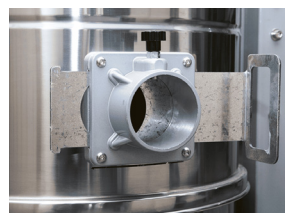

HODMAN TORNADO 3600

Профессиональный пылесос для промышленной уборки

Назначение

Промышленный пылесос HODMAN TORNADO 3600 в цельнометаллическом корпусе с улучшенной системой фильтрации предназначен для уборки бетонной, цементной, асбестовой пыли, мелкого стекла, остатков штукатурки и прочего производственного мусора с возможностью сбора влаги.

3 турбины Ametek

3 независимых мотора Ametek по 1200 Вт защищены металлической обложкой.

Прямой выпуск с задвижкой

Позволяет быстро создать давление для очистки фильтров без потери времени на снятие шланга.

Система очистки фильтра обратным потоком воздуха

Объём бака 60 литров

Выдвижной бак большого объёма для продолжительной работы.

Полная комплектация

В стоимость пылесоса включен полный набор аксессуаров (фильтр, шланг 7,5 м, S-образная рукоятка, алюминиевые насадки, переходники)